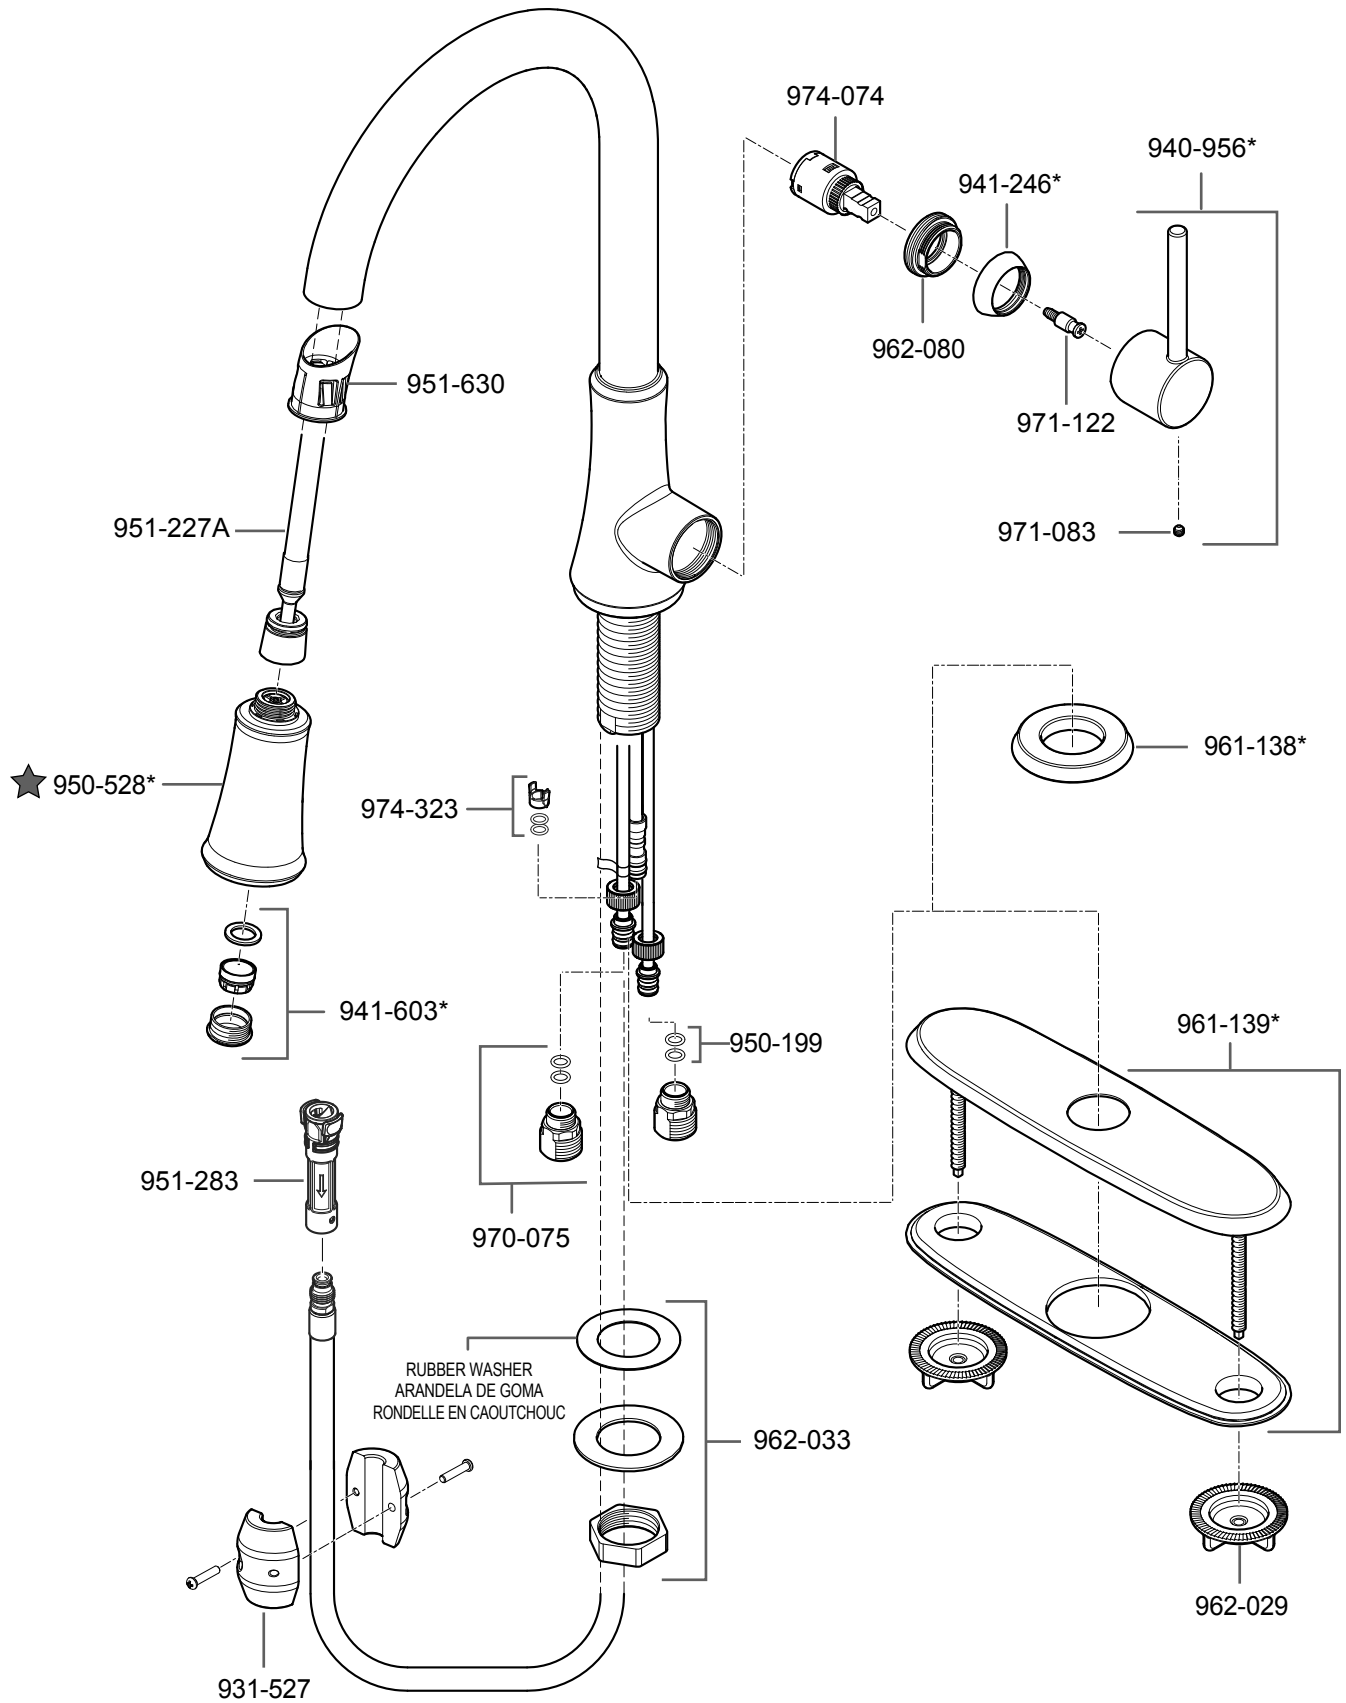

G529-PF1 Parts Explosion • Despiece de piezas • Vue éclatée des pièces

	English	Español	Français
•	Replace * with Finish Letter	Sustitue * con la letra de acabado	Remplace * avec la lettre de finition
A	Polished Chrome	Cromo Pulido	Chrome Poli
S	Stainless Steel	Acero Inoxidable	Acier Inoxydable
Y	Tuscan Bronze	Bronze Toscano	Bronze Le Toscan

★ Contains ASME AA112.18.3-Certified check valves
 Contiene válvulas de chequeo certificadas por ASME A112.18.3
 Contient des valves contrôle certifiées par ASME A112.18.3