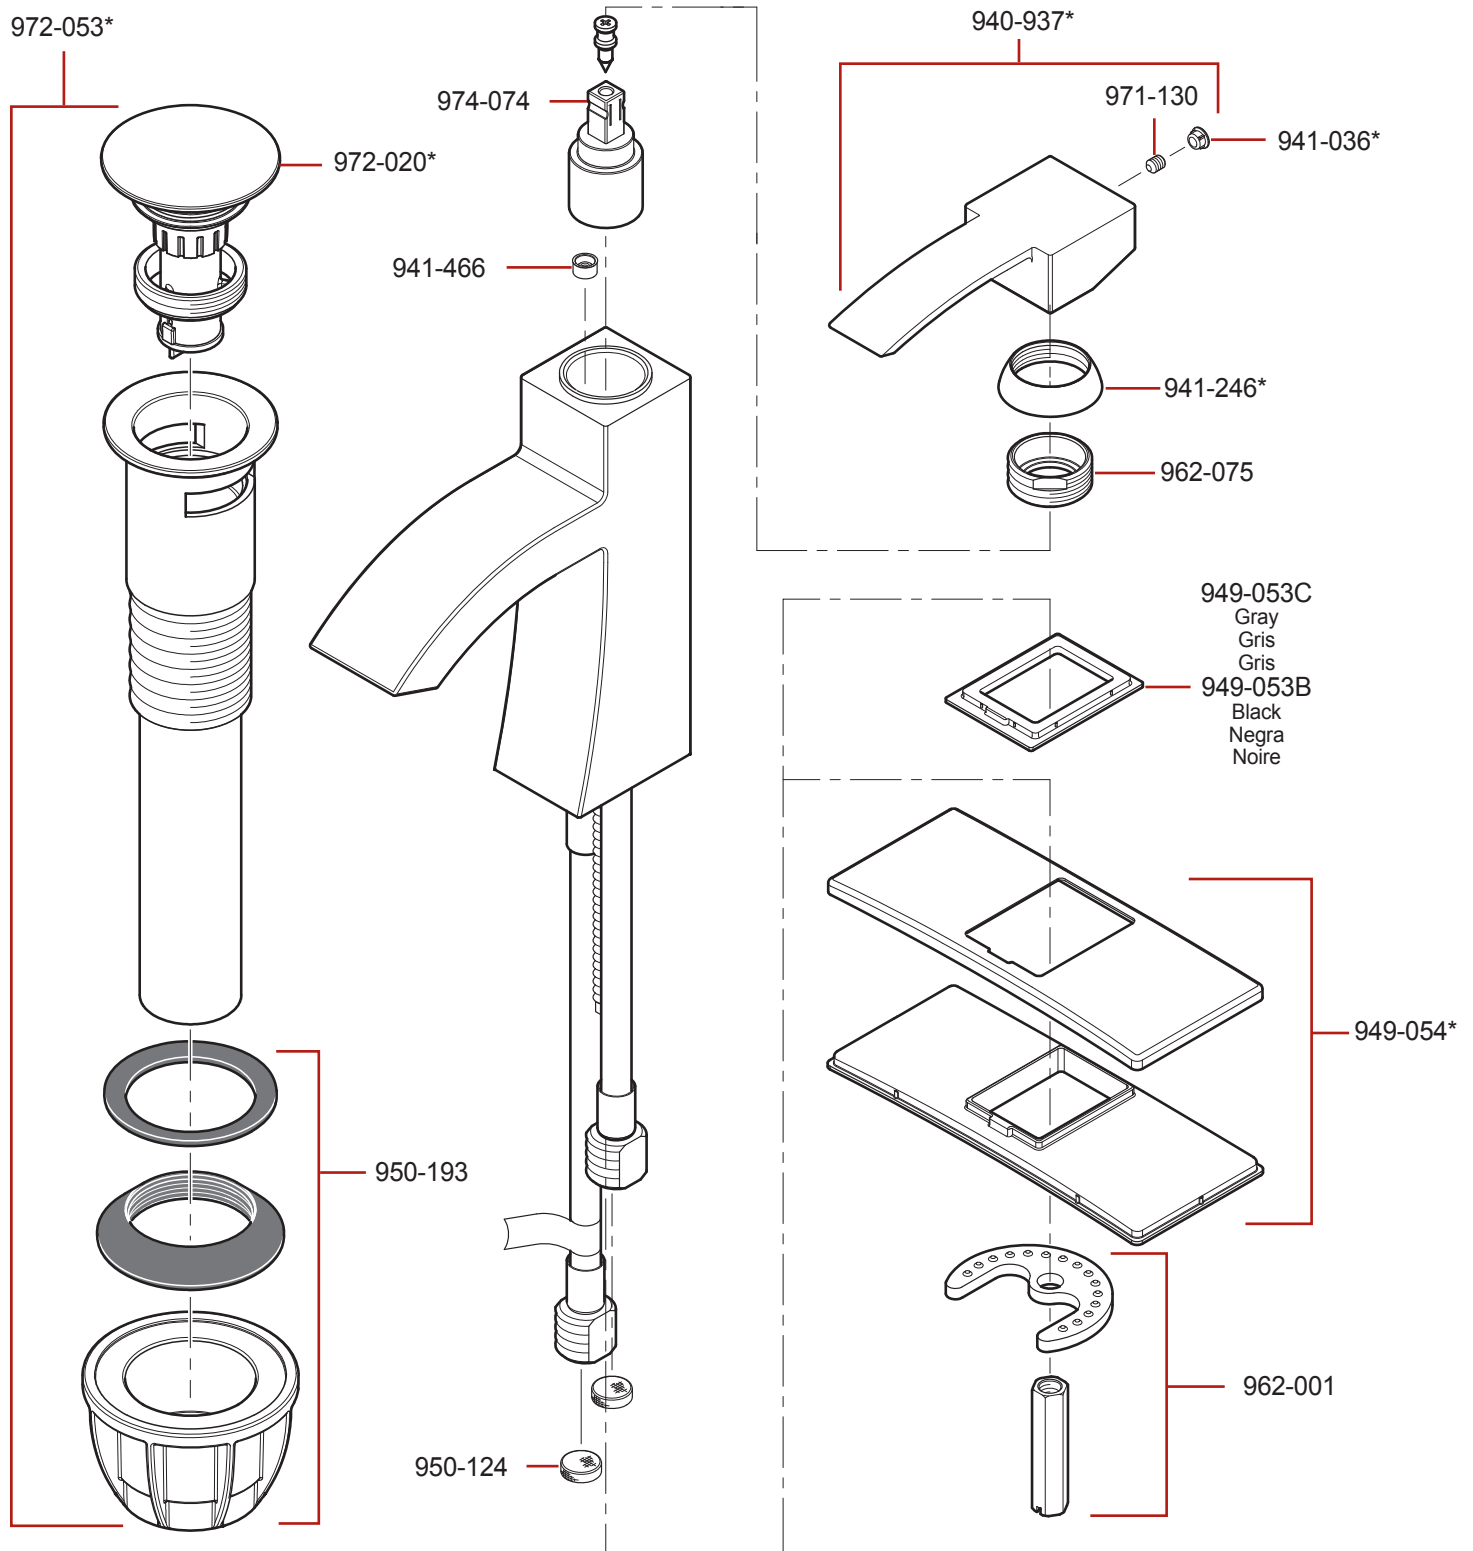

LF-042-BN • Parts Explosion • Esquema de piezas • Vue éclatée des pièces

	English	Español	Français
*	Replace * with Finish Letter	Sustitue * con la letra de acabado	Remplace * avec la lettre de finition
A	Polished Chrome	Cromo Pulido	Chrome Poli
J	PVD Brushed Nickel	PVD Niquel Cepillado	PVD Nickel Brosse