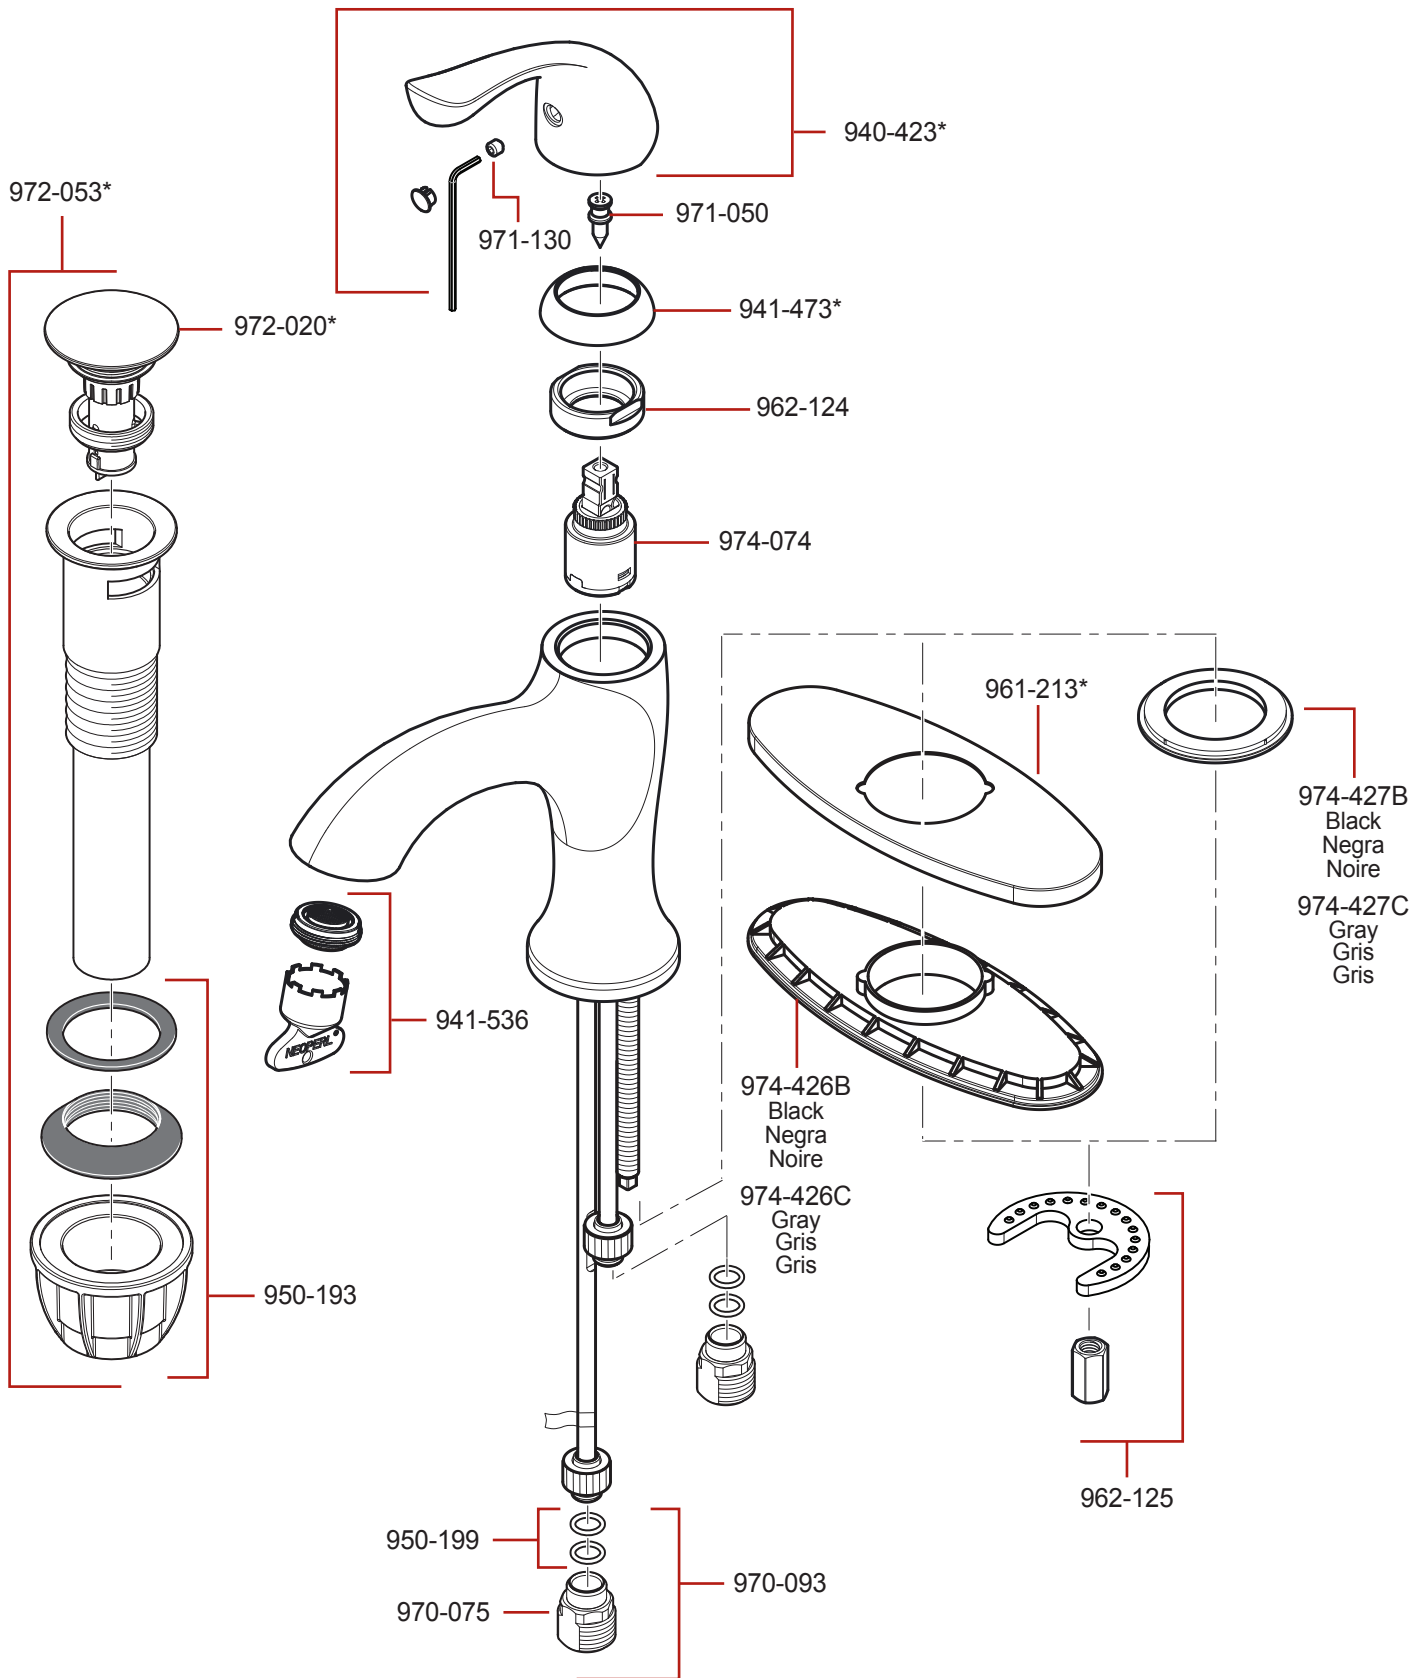

LF-042-ED • Parts Explosion • Esquema de piezas • Vue éclatée des pièces

	English	Español	Français
*	Replace * with Finish Letter	Sustitue * con la letra de acabado	Remplace * avec la lettre de finition
A	Polished Chrome	Cromo Pulido	Chrome Poli
J	PVD Brushed Nickel	PVD Niquel Cepillado	PVD Nickel Brosse
Y	Tuscan Bronze	Bronce Toscano	Bronze Le Toscan