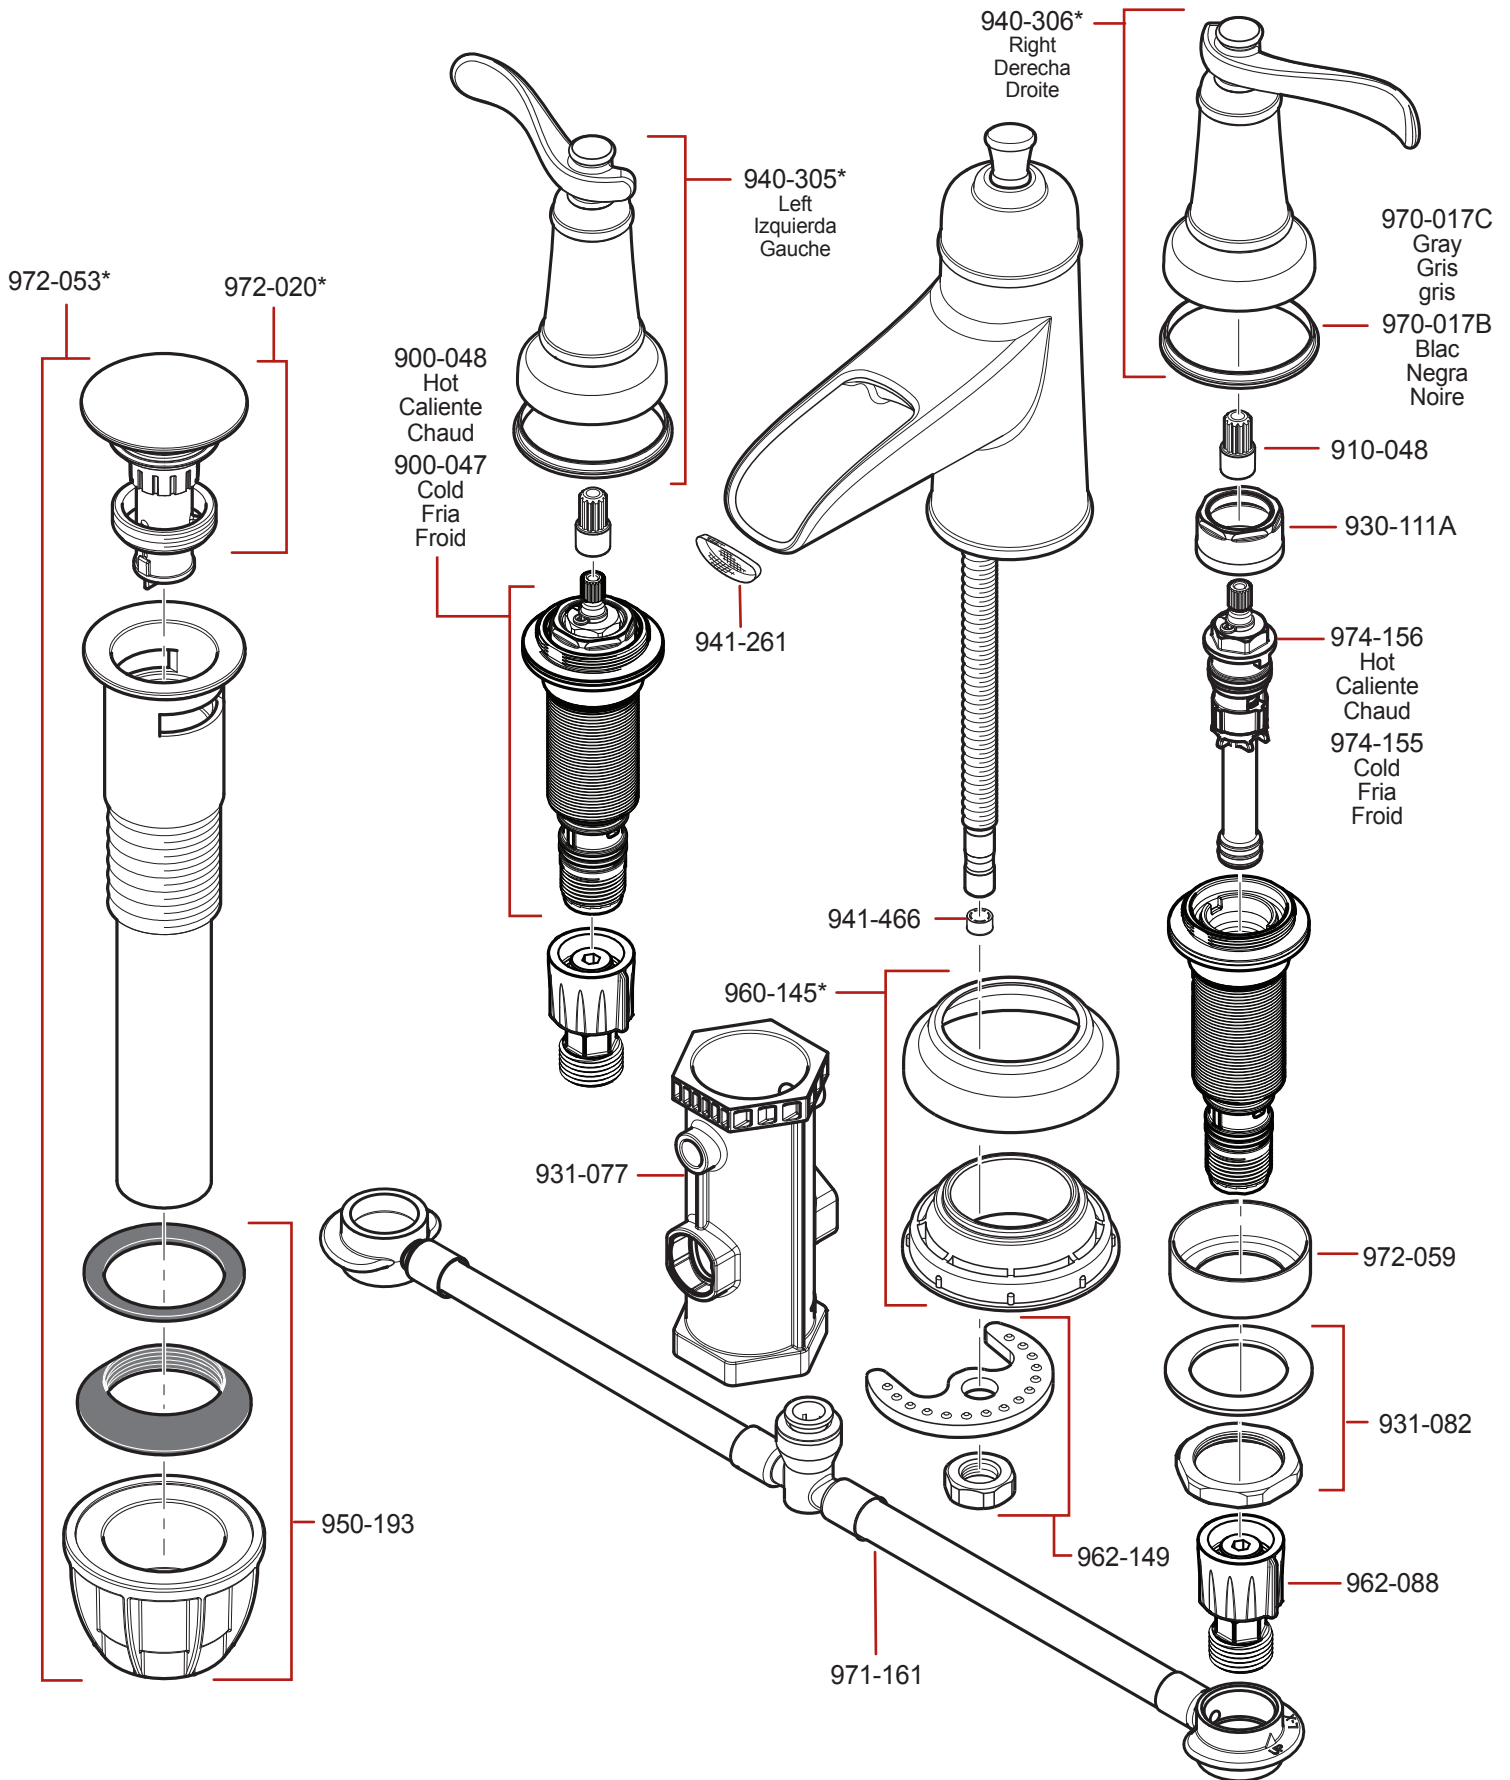

LF-049-YW2 • Parts Explosion • Esquema de piezas • Vue éclatée des pièces

English	Español	Français
* Replace * with Finish Letter	Sustitue * con la letra de acabado	Remplace * avec la lettre de finition
J PVD Brushed Nickel	PVD Niquel Cepillado	PVD Nickel Brosse