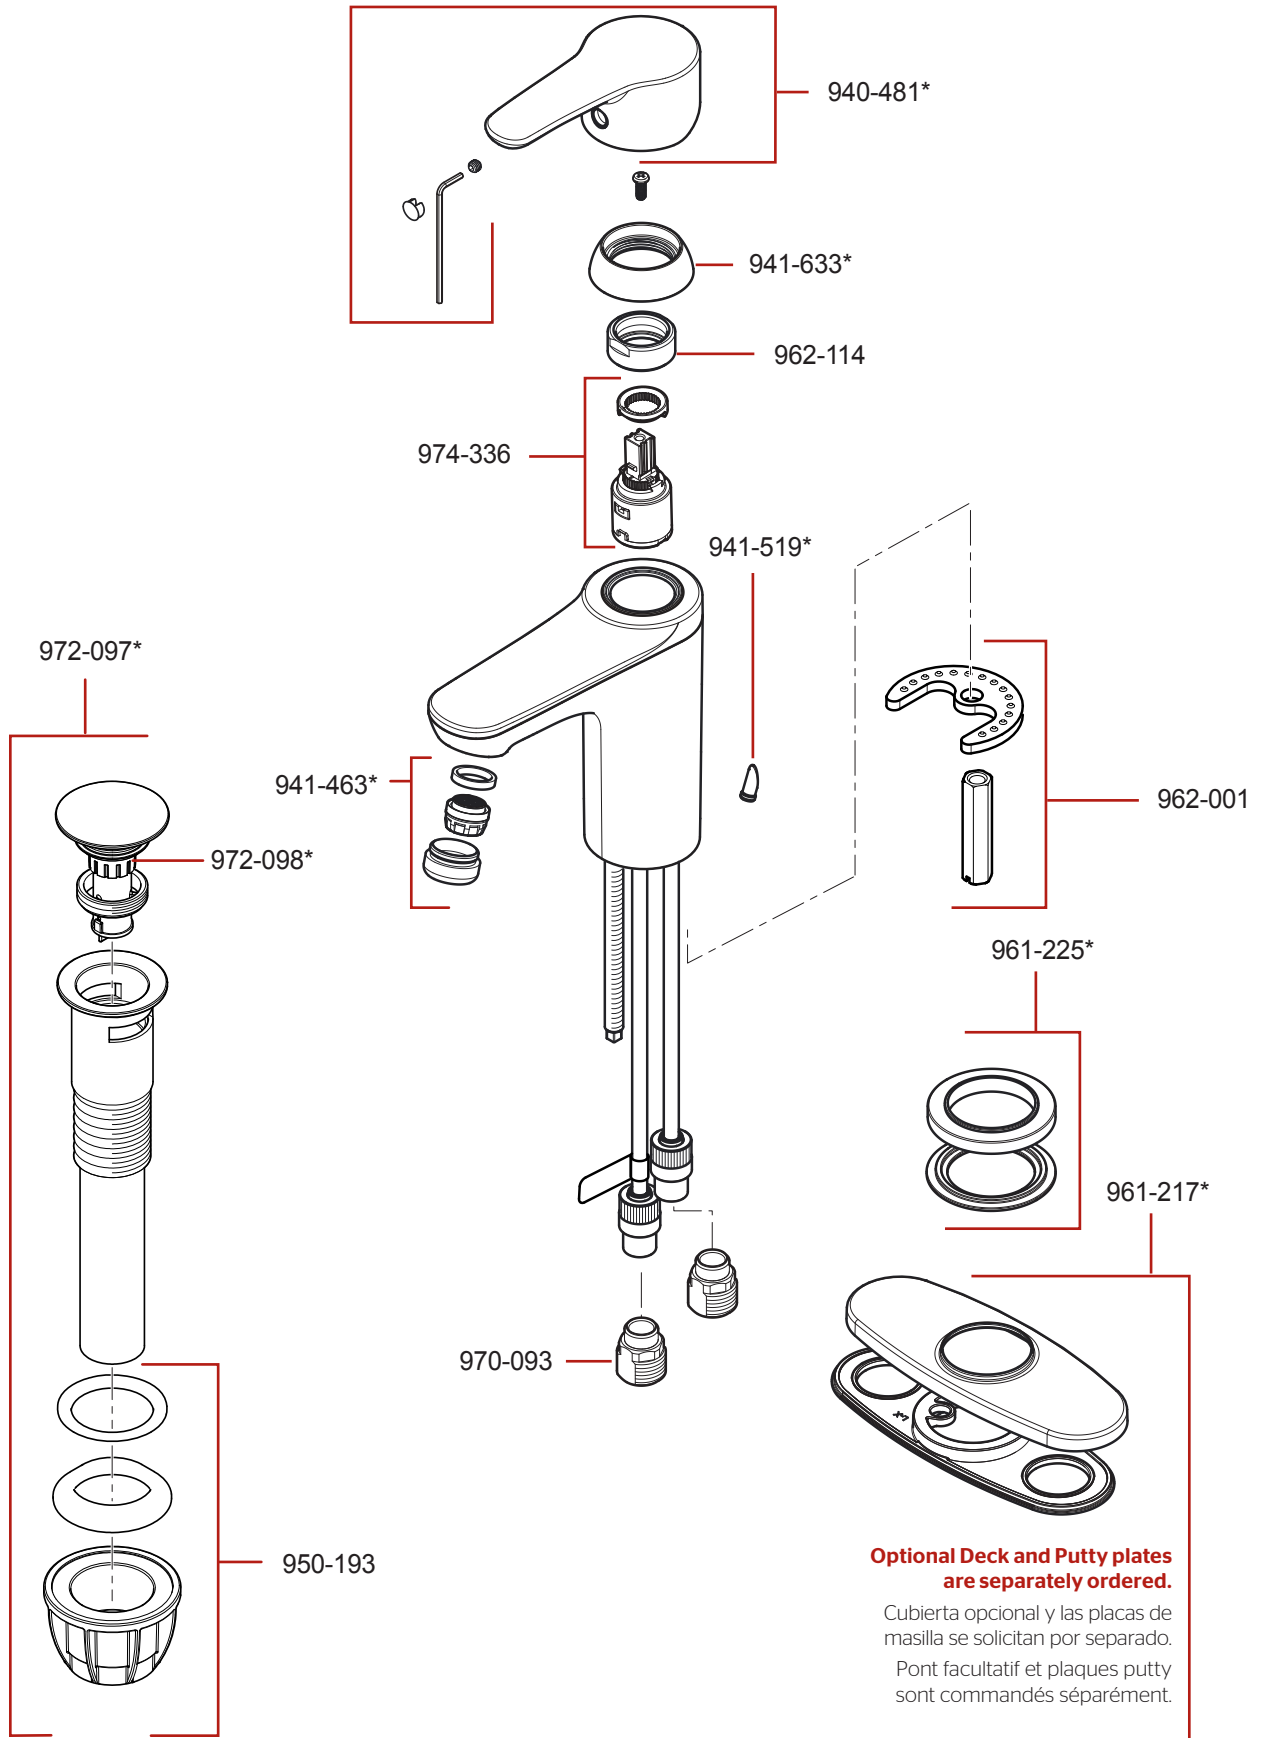

LG142-060 • Parts Explosion • Esquema de piezas • Vue éclatée des pièces

Optional Deck and Putty plates are separately ordered.

Cubierta opcional y las placas de masilla se solicitan por separado.

Pont facultatif et plaques putty sont commandés séparément.

	English	Español	Français
*	Replace * with Finish Letter	Sustitue * con la letra de acabado	Remplace * avec la lettre de finition
A	Polished Chrome	Cromo Pulido	Chrome Poli
J	PVD Brushed Nickel	PVD Niquel Cepillado	PVD Nickel Brosse