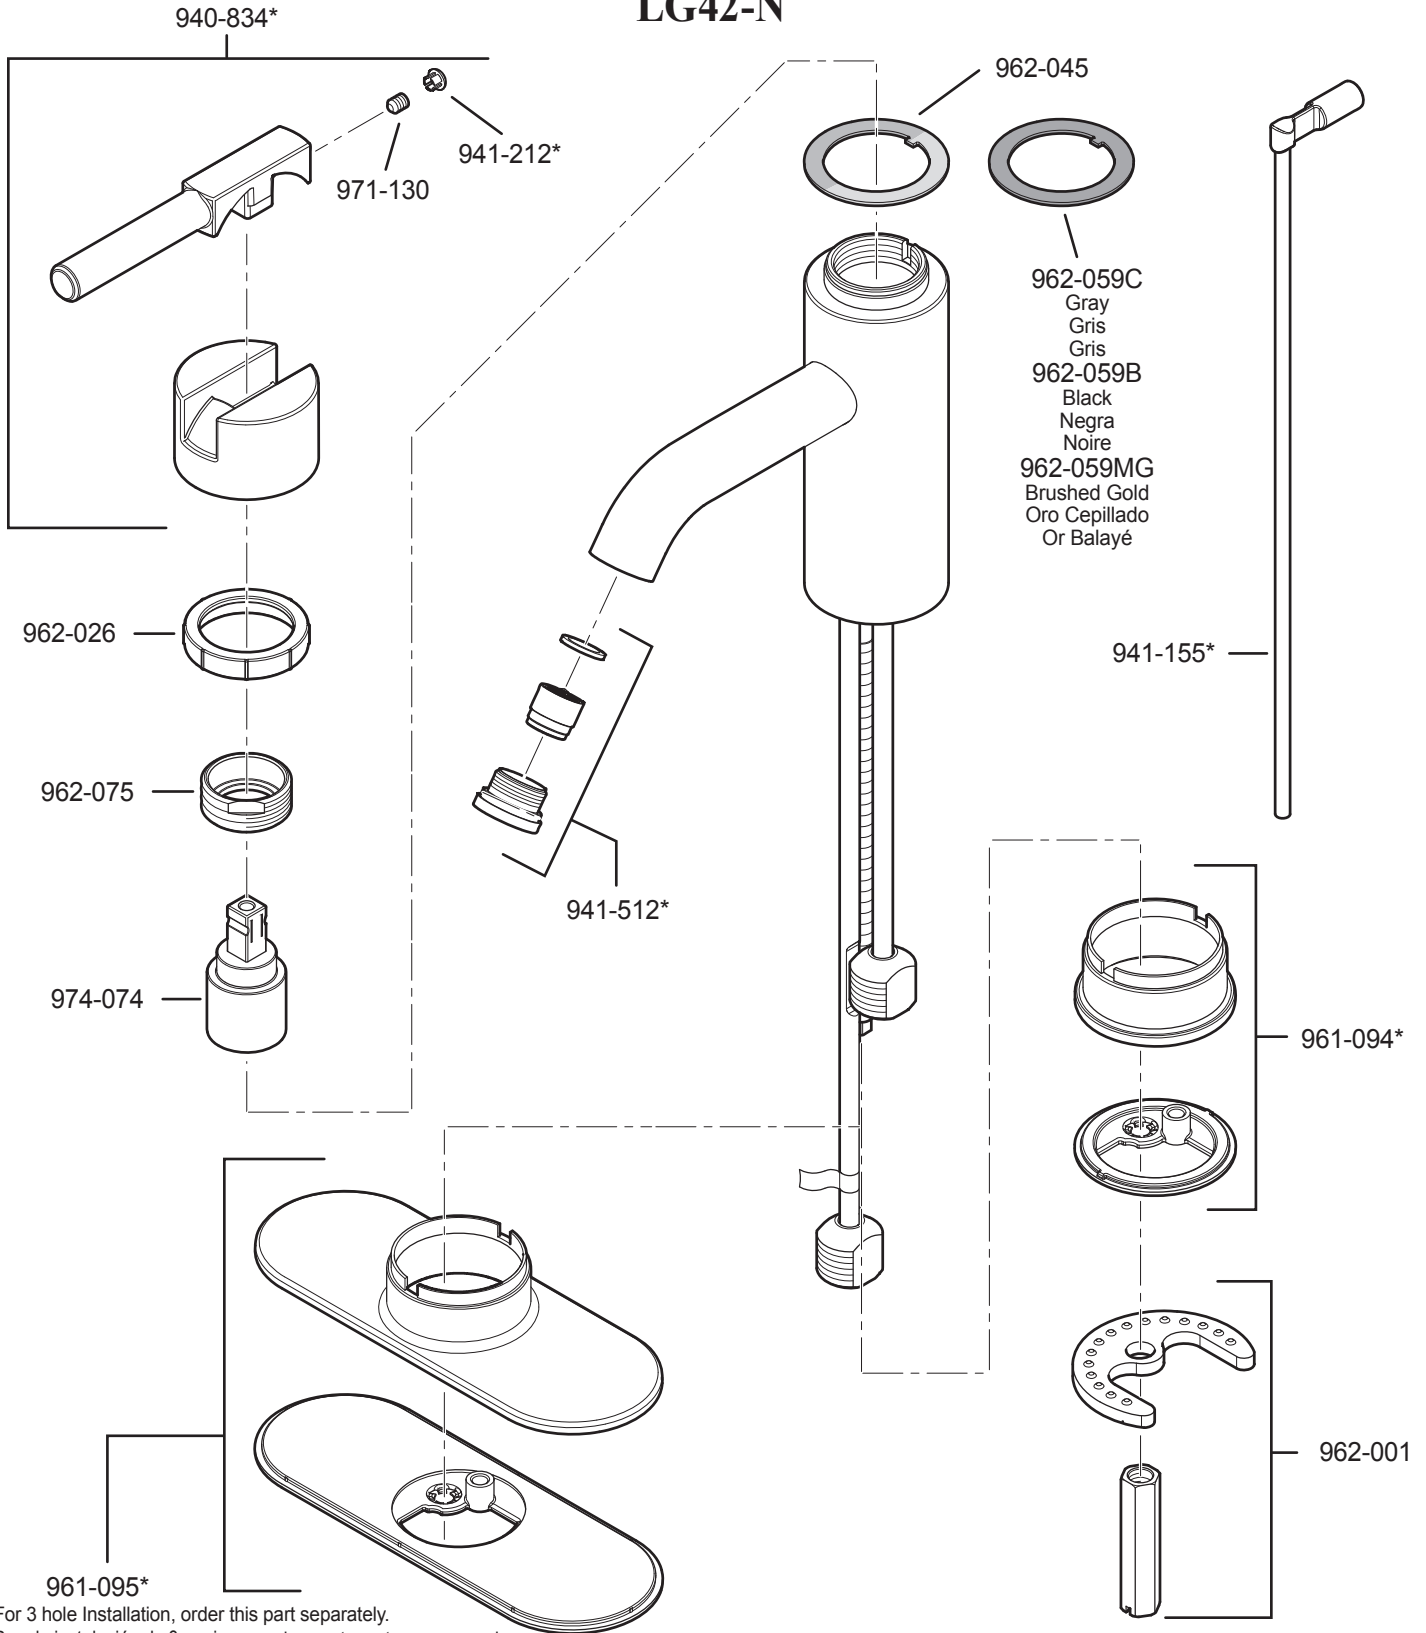

LG42-N

For 3 hole Installation, order this part separately.
 Para la instalación de 3 agujeros, ordene esta parte por separado.
 Pour l'installation de 3 trous, ordonnez cette partie séparément.

	English	Español	Français
*	Letter Designates Finish	La Letra Indica el Terminado	La Lettre Designe La Fini
A	Polished Chrome	Cromo Pulido	Chrome Poli
B	Matte Black	Negra Mate	Noir Mat
BG	PVD Brushed Gold	PVD Oro Cepillado	PVD Or Balayé
J	PVD Brushed Nickel	PVD Niquel Cepillado	PVD Nickel Brosse

Pfister®

19701 DaVinci
 Lake Forest, CA 92610
 Phone: 1-800-Pfaucet
 www.pfisterfaucets.com

Spectrum Brands | Hardware & Home Improvement