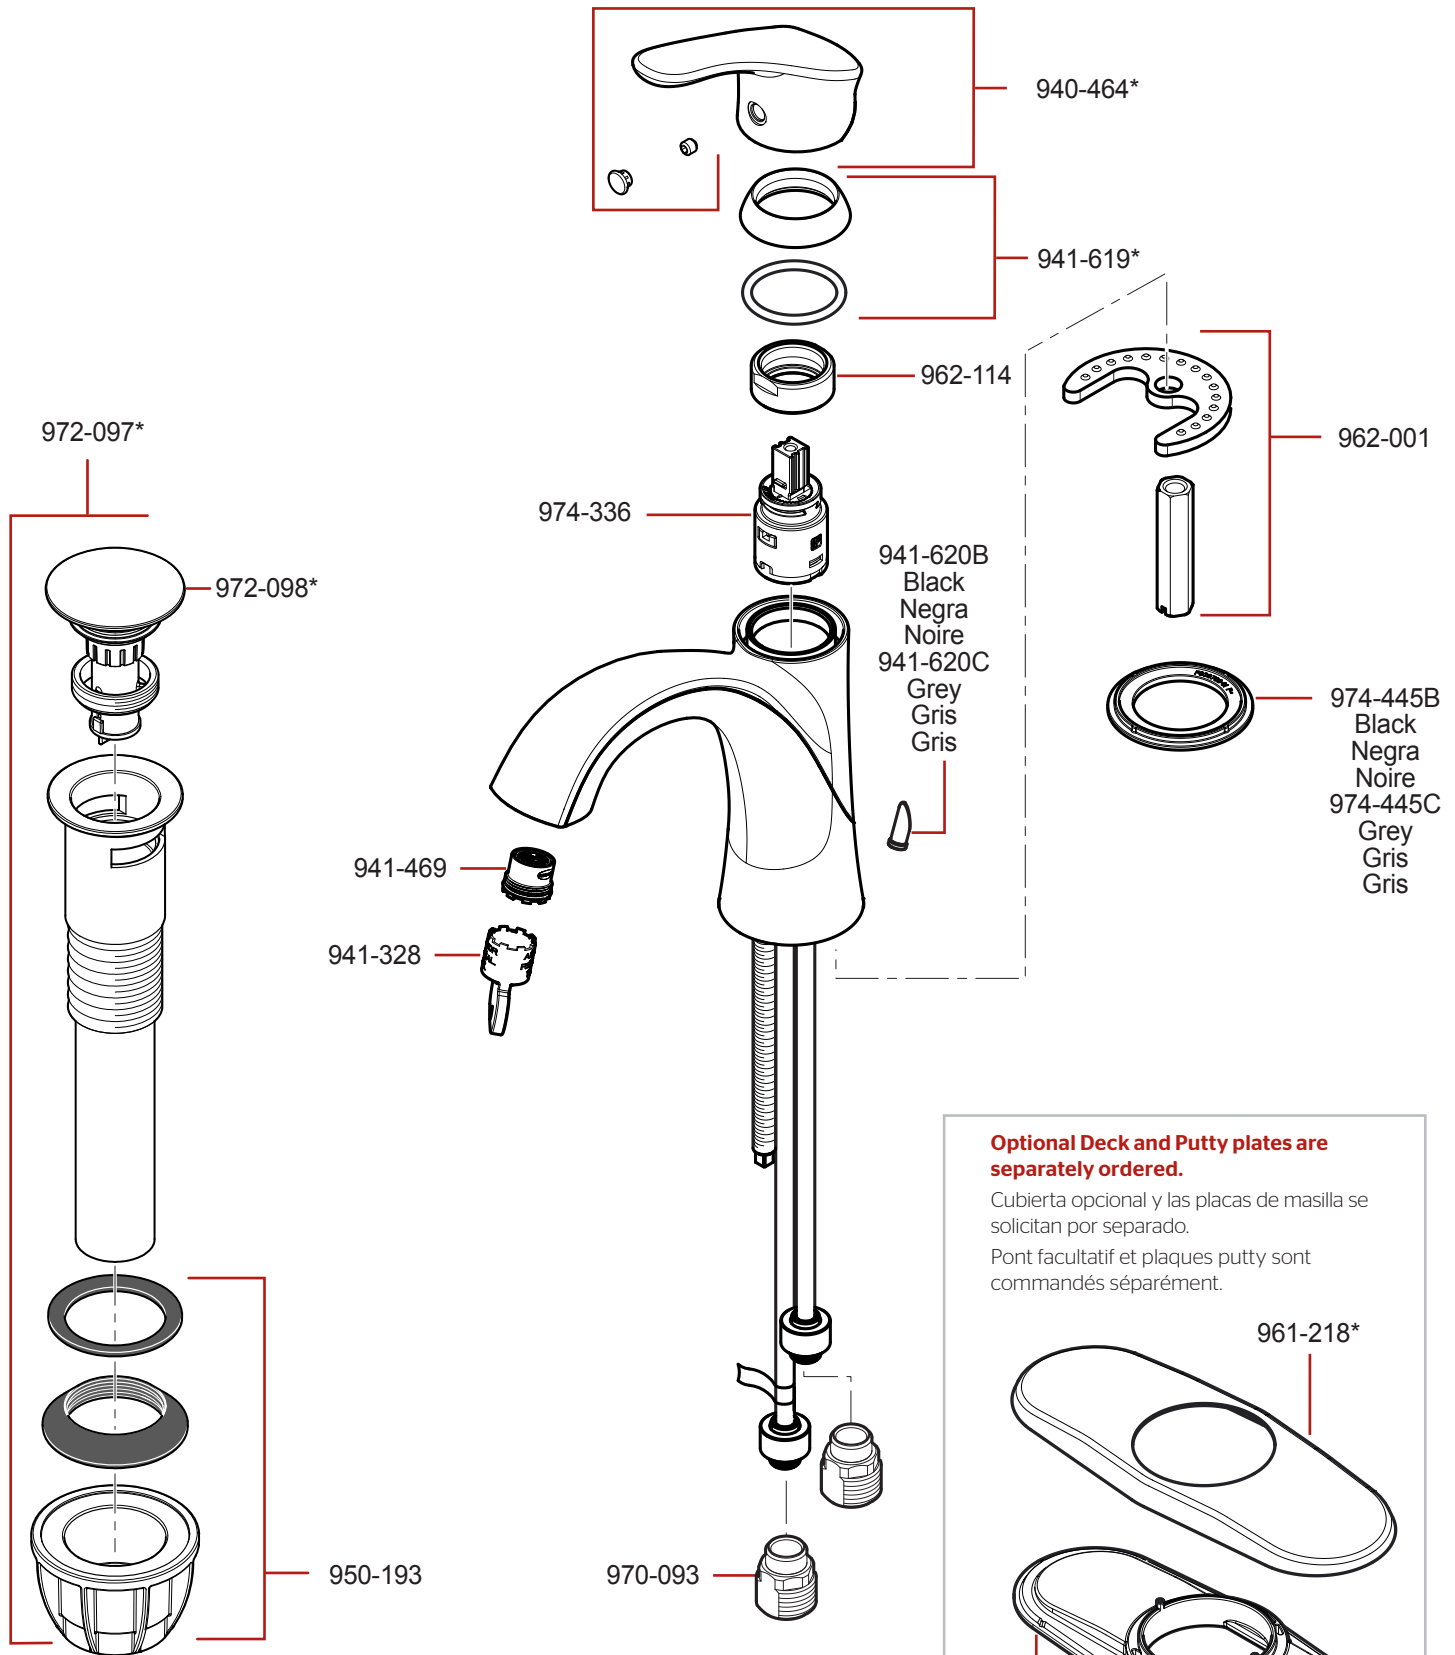

# LG42-WR0 • Parts Explosion • Esquema de piezas • Vue éclatée des pièces

**Optional Deck and Putty plates are separately ordered.**

Cubierta opcional y las placas de masilla se solicitan por separado.

Pont facultatif et plaques putty sont commandés séparément.

	English	Español	Français
*	Replace * with Finish Letter	Sustitue * con la letra de acabado	Remplace * avec la lettre de finition
A	Polished Chrome	Cromo Pulido	Chrome Poli
J	PVD Brushed Nickel	PVD Niquel Cepillado	PVD Nickel Brosse
Y	Tuscan Bronze	Bronce Toscano	Bronze Le Toscan